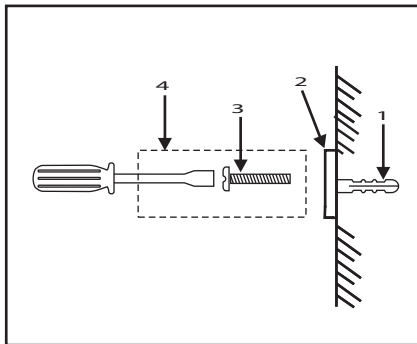

65.6510.21 JABONERA A PARED SOFT
66.6617.21 DOSIFICADOR A PARED SOFT

Cod. 996063 Rev.1

ATENCIÓN: Antes de iniciar con la instalación, asegurese de que en el lugar donde desea colocar el accesorio este libre de obstáculos que le impidan una instalación adecuada y que no existan tuberías ocultas.

1.- Coloque el ancla contra el muro (a la altura deseada) y marque los barrenos en el muro.

2.- Con la ayuda de un taladro con la broca de la medida del taquete, perforo el muro a la profundidad del mismo.

3.- Introduzca los taquetes(1) en los orificios del muro y coloque el ancla(2) haciendo coincidir los barrenos con los taquetes(1); después coloque la base(4) y rosque los tornillos(3).

INSTRUCCIONES DE LIMPIEZA Y MANTENIMIENTO: