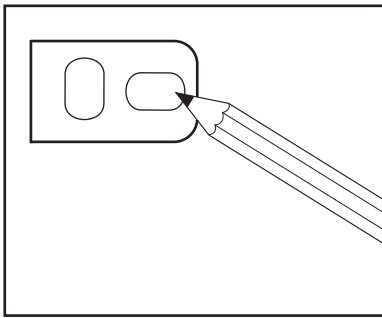

65.6510.21 JABONERA A PARED SOFT
66.6617.21 DOSIFICADOR A PARED SOFT

Cod. 996063 Rev.1

ATENCIÓN: Antes de iniciar con la instalación, asegurese de que en el lugar donde desea colocar el accesorio este libre de obstáculos que le impidan una instalación adecuada y que no existan tuberías ocultas.

1.- Coloque el ancla contra el muro (a la altura deseada) y marque los barrenos en el muro.

2.- Con la ayuda de un taladro con la broca de la medida del taquete, perforo el muro a la profundidad del mismo.