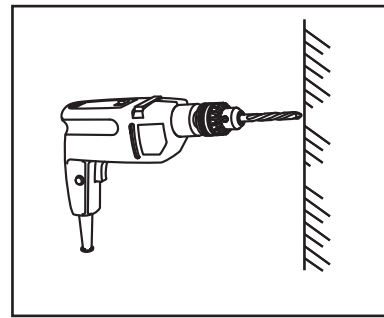

65.6510.21 JABONERA A PARED SOFT
66.6617.21 DOSIFICADOR A PARED SOFT

Cod. 996063 Rev.1

ATENCIÓN: Antes de iniciar con la instalación, asegurese de que en el lugar donde desea colocar el accesorio este libre de obstáculos que le impidan una instalación adecuada y que no existan tuberías ocultas.

1.- Coloque el ancla contra el muro (a la altura deseada) y marque los barrenos en el muro.

2.- Con la ayuda de un taladro con la broca de la medida del taquete, perforo el muro a la profundidad del mismo.