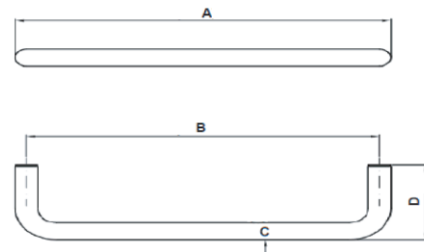

Toallero corto 30 cm

Nivel de Revisión Rev.0

INFORMACIÓN TÉCNICA

PARTE

- Toallero de barra
- Opresor hexagonal
- Tornillo de fijación
- Base de fijación
- Taquete de fijación
- Llave hexagonal

MATERIAL

Latón
Acero
Latón
Plástico
Acero

DIMENSIONES

ZONA A
ZONA B
ZONA C
ZONA D

300 mm
282 mm
Ø18 mm
80 mm

ACABADO	PESO DEL PRODUCTO Kg
62.6236.21 Cromo	0,38
62.6236.37 Negro mate	

INSTRUCCIONES

- Coloque las anclas contra el muro (a la altura deseada) y marque los barrenos en el muro. Con ayuda de un taladro (no incluido) perforo el muro e introduzca los taquetes.
- Fije las anclas al muro ajustando los tornillos utilizando un desarmador (no incluido).
- Finalizada la instalación de las anclas coloque el toallero y fijelo por medio de los opresores con ayuda de la llave hexagonal. Verifique que el accesorio quede firmemente instalado en el muro.