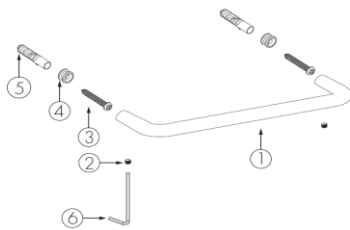

Toallero corto 30 cm

Nivel de Revisión Rev.0

INFORMACIÓN TÉCNICA

PARTE

- Toallero de barra
- Opresor hexagonal
- Tornillo de fijación
- Base de fijación
- Taquete de fijación
- Llave hexagonal

MATERIAL

Latón
Acero
Latón
Plástico
Acero

DIMENSIONES

ZONA A
ZONA B
ZONA C
ZONA D

300 mm
282 mm
Ø18 mm
80 mm

ACABADO	PESO DEL PRODUCTO Kg
62.6236.21 Cromo	0,38
62.6236.37 Negro mate	

INSTRUCCIONES

- Coloque las anclas contra el muro (a la altura deseada) y marque los barrenos en el muro. Con ayuda de un taladro (no incluido) perforo el muro e introduzca los taquetes.
- Fije las anclas al muro ajustando los tornillos utilizando un desarmador (no incluido).
- Finalizada la instalación de las anclas coloque el toallero y fijelo por medio de los opresores con ayuda de la llave hexagonal. Verifique que el accesorio quede firmemente instalado en el muro.

CERTIFICACION
No

RECOMENDACIONES

- Si no sigue los procedimientos correctos de instalación, el producto podría no funcionar correctamente.
- Evite el contacto de las piezas plásticas con la masilla del plomero, los aditivos para tubos o cualquier otro compuesto a base de aceite, no utilizar herramientas dentadas para tomar las piezas.
- Nunca utilice sílicón en la parte interior del producto.
- Nunca utilice herramientas dentadas para tomar piezas con recubrimiento ya que puede dañar la superficie del producto.