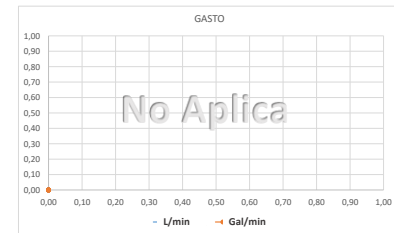

GARANTÍA

1. Garantía por 10 años al comprador original que el producto está libre de defectos de fabricación en materiales y mano de obra. Los acabados están garantizados contra defectos de fabricación: 10 años en cromo y 2 años en los demás acabados.