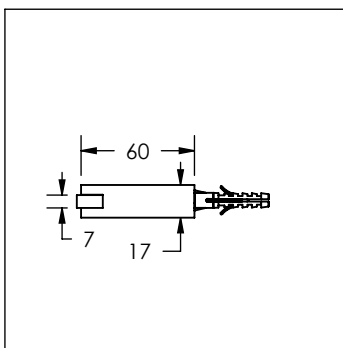

62.6214.21
TOALLERO DE BARRA SOLETTA® III

Cotas en milímetros

Cotas en milímetros

NUM.	CÓDIGO	DESCRIPCIÓN
1	99.9224.20	Kit de fijación para accesorios SOLETTA