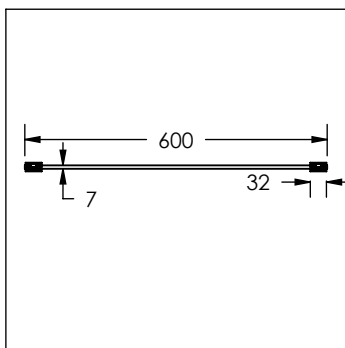

62.6214.21
TOALLERO DE BARRA SOLETTA® III

Cotas en milímetros

Cotas en milímetros

NUM.	CÓDIGO	DESCRIPCIÓN
1	99.9224.20	Kit de fijación para accesorios SOLETTA