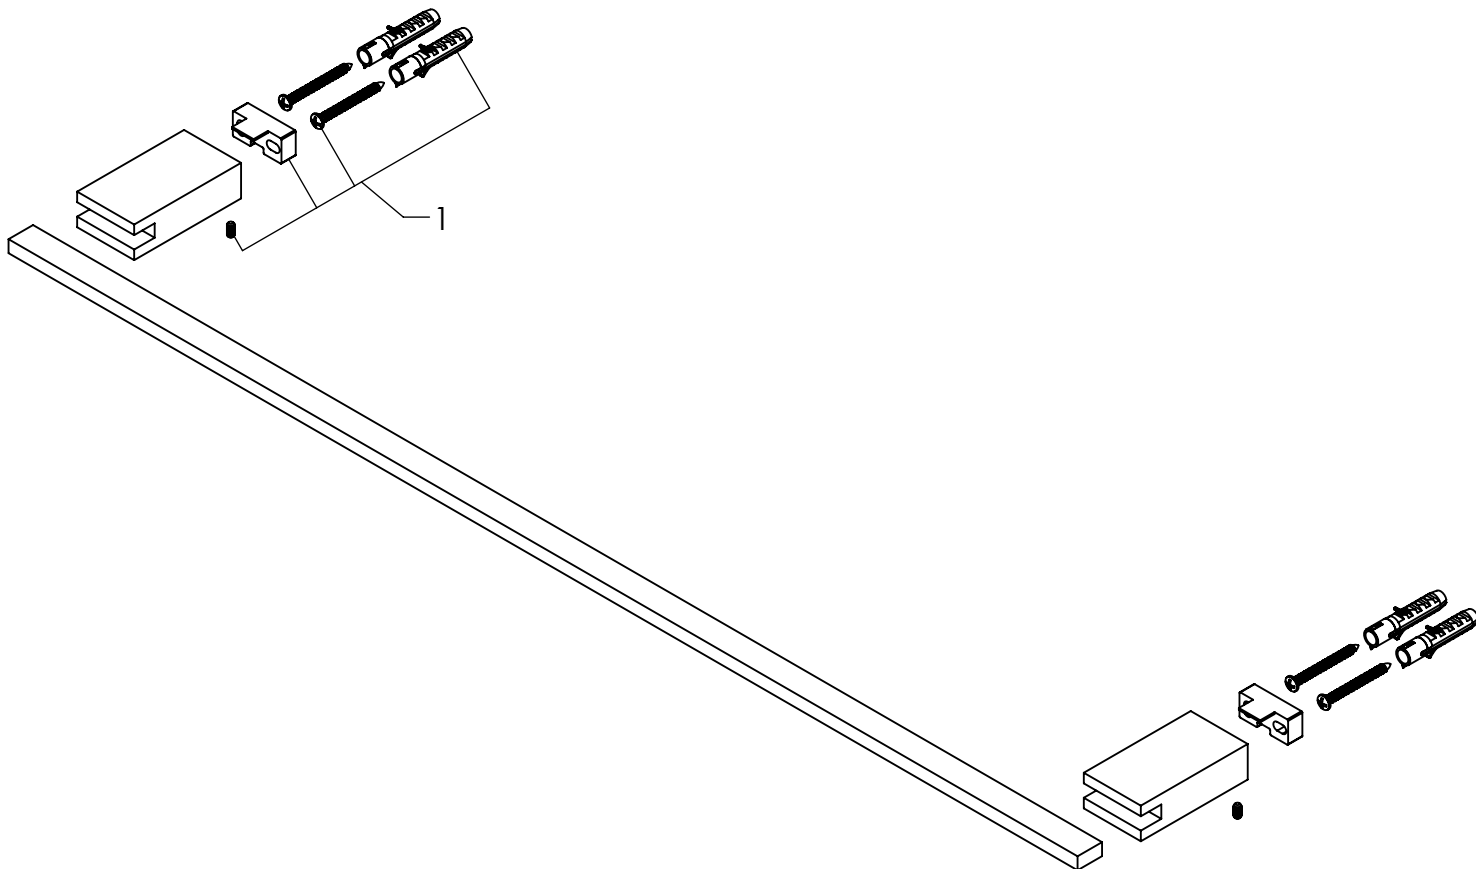

62.6214.21
TOALLERO DE BARRA SOLETTA® III

Cotas en milímetros

Cotas en milímetros

NUM.	CÓDIGO	DESCRIPCIÓN
1	99.9224.20	Kit de fijación para accesorios SOLETTA